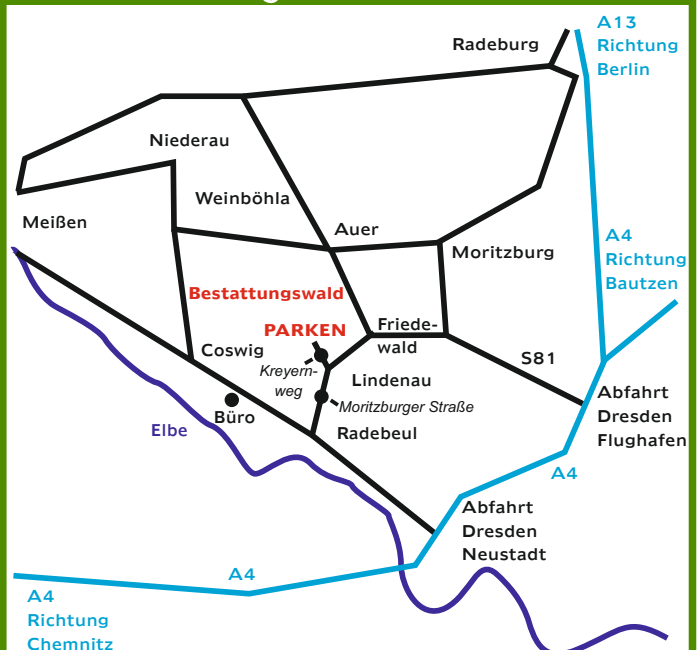

Preise

Die Preiskategorien richten sich nach Baumart, Alter, Lage und Erreichbarkeit. Folgende Laufzeiten sind möglich:

1. ¹ Laufzeit: 20 Jahre ab Beisetzung. Eine Verlängerung von 10 Jahren ist für 250€ möglich.
2. ² Laufzeit: 99 Jahre ab Eröffnung des Bestattungswaldes im Jahr 2016.

Farbliche Baumkennzeichnung

Farbe	Auswahl	Preiskategorien				Urnen
		①	②	③	④	

Gemeinschaftsbaum		Preis pro Urnenplatz (€)				Urnen	
●¹	Zuweisung	450					12
●¹	Freie Wahl	700	900	1100	1300	12	
●²	Freie Wahl	1000	1200	1500	1700	12	

Wahlbaum²		Preis pro Baum (€)				Urnen	
●	Partnerbaum	2800	3600	4300	5000		2
●	Familienbaum	4300	5200	6100	7000	5*	
●	Freundschaftsbaum	4800	6600	7700	8800	8*	

* jeder weitere Platz (max. 4) 500€

Pflanzbaum²		Preis pro Baum (€)				Urnen	
●	Freie Wahl	4000					2*

Höhe ca. 2,5 - 3 m

* jeder weitere Platz (max. 10) 500€

Landschaftselement¹		Preis pro Urnenplatz (€)				Urnen	
●	Freie Wahl	1000					12

Beisetzung, inkl. NATURRUHE Friedewald Basisurne:
370 €.

Wochenendzuschlag für Beisetzungen: 100 €.

Weitere Angebote, wie Schmuckurnen oder die Ausgestaltung einer Trauerfeier, auf Anfrage.

Die Preise sind gültig ab 2020.

Diese Preisliste wird mit der Veröffentlichung einer neuen Version ungültig.

Kontakt

NATURRUHE Friedewald GmbH
Mittlere Bergstraße 85
01445 Radebeul
(Büroadresse, Termine nach Vereinbarung)

Telefon: 0172 8833166
0351 65631638
Fax: 0351 65631639

kontakt@naturruhe-friedewald.de
www.naturruhe-friedewald.de

Lage und Anfahrt

Adresseingabe Navigationsgerät:
Kreyernweg
01445 Radebeul
(bis zum Parkplatz Bestattungswald folgen)