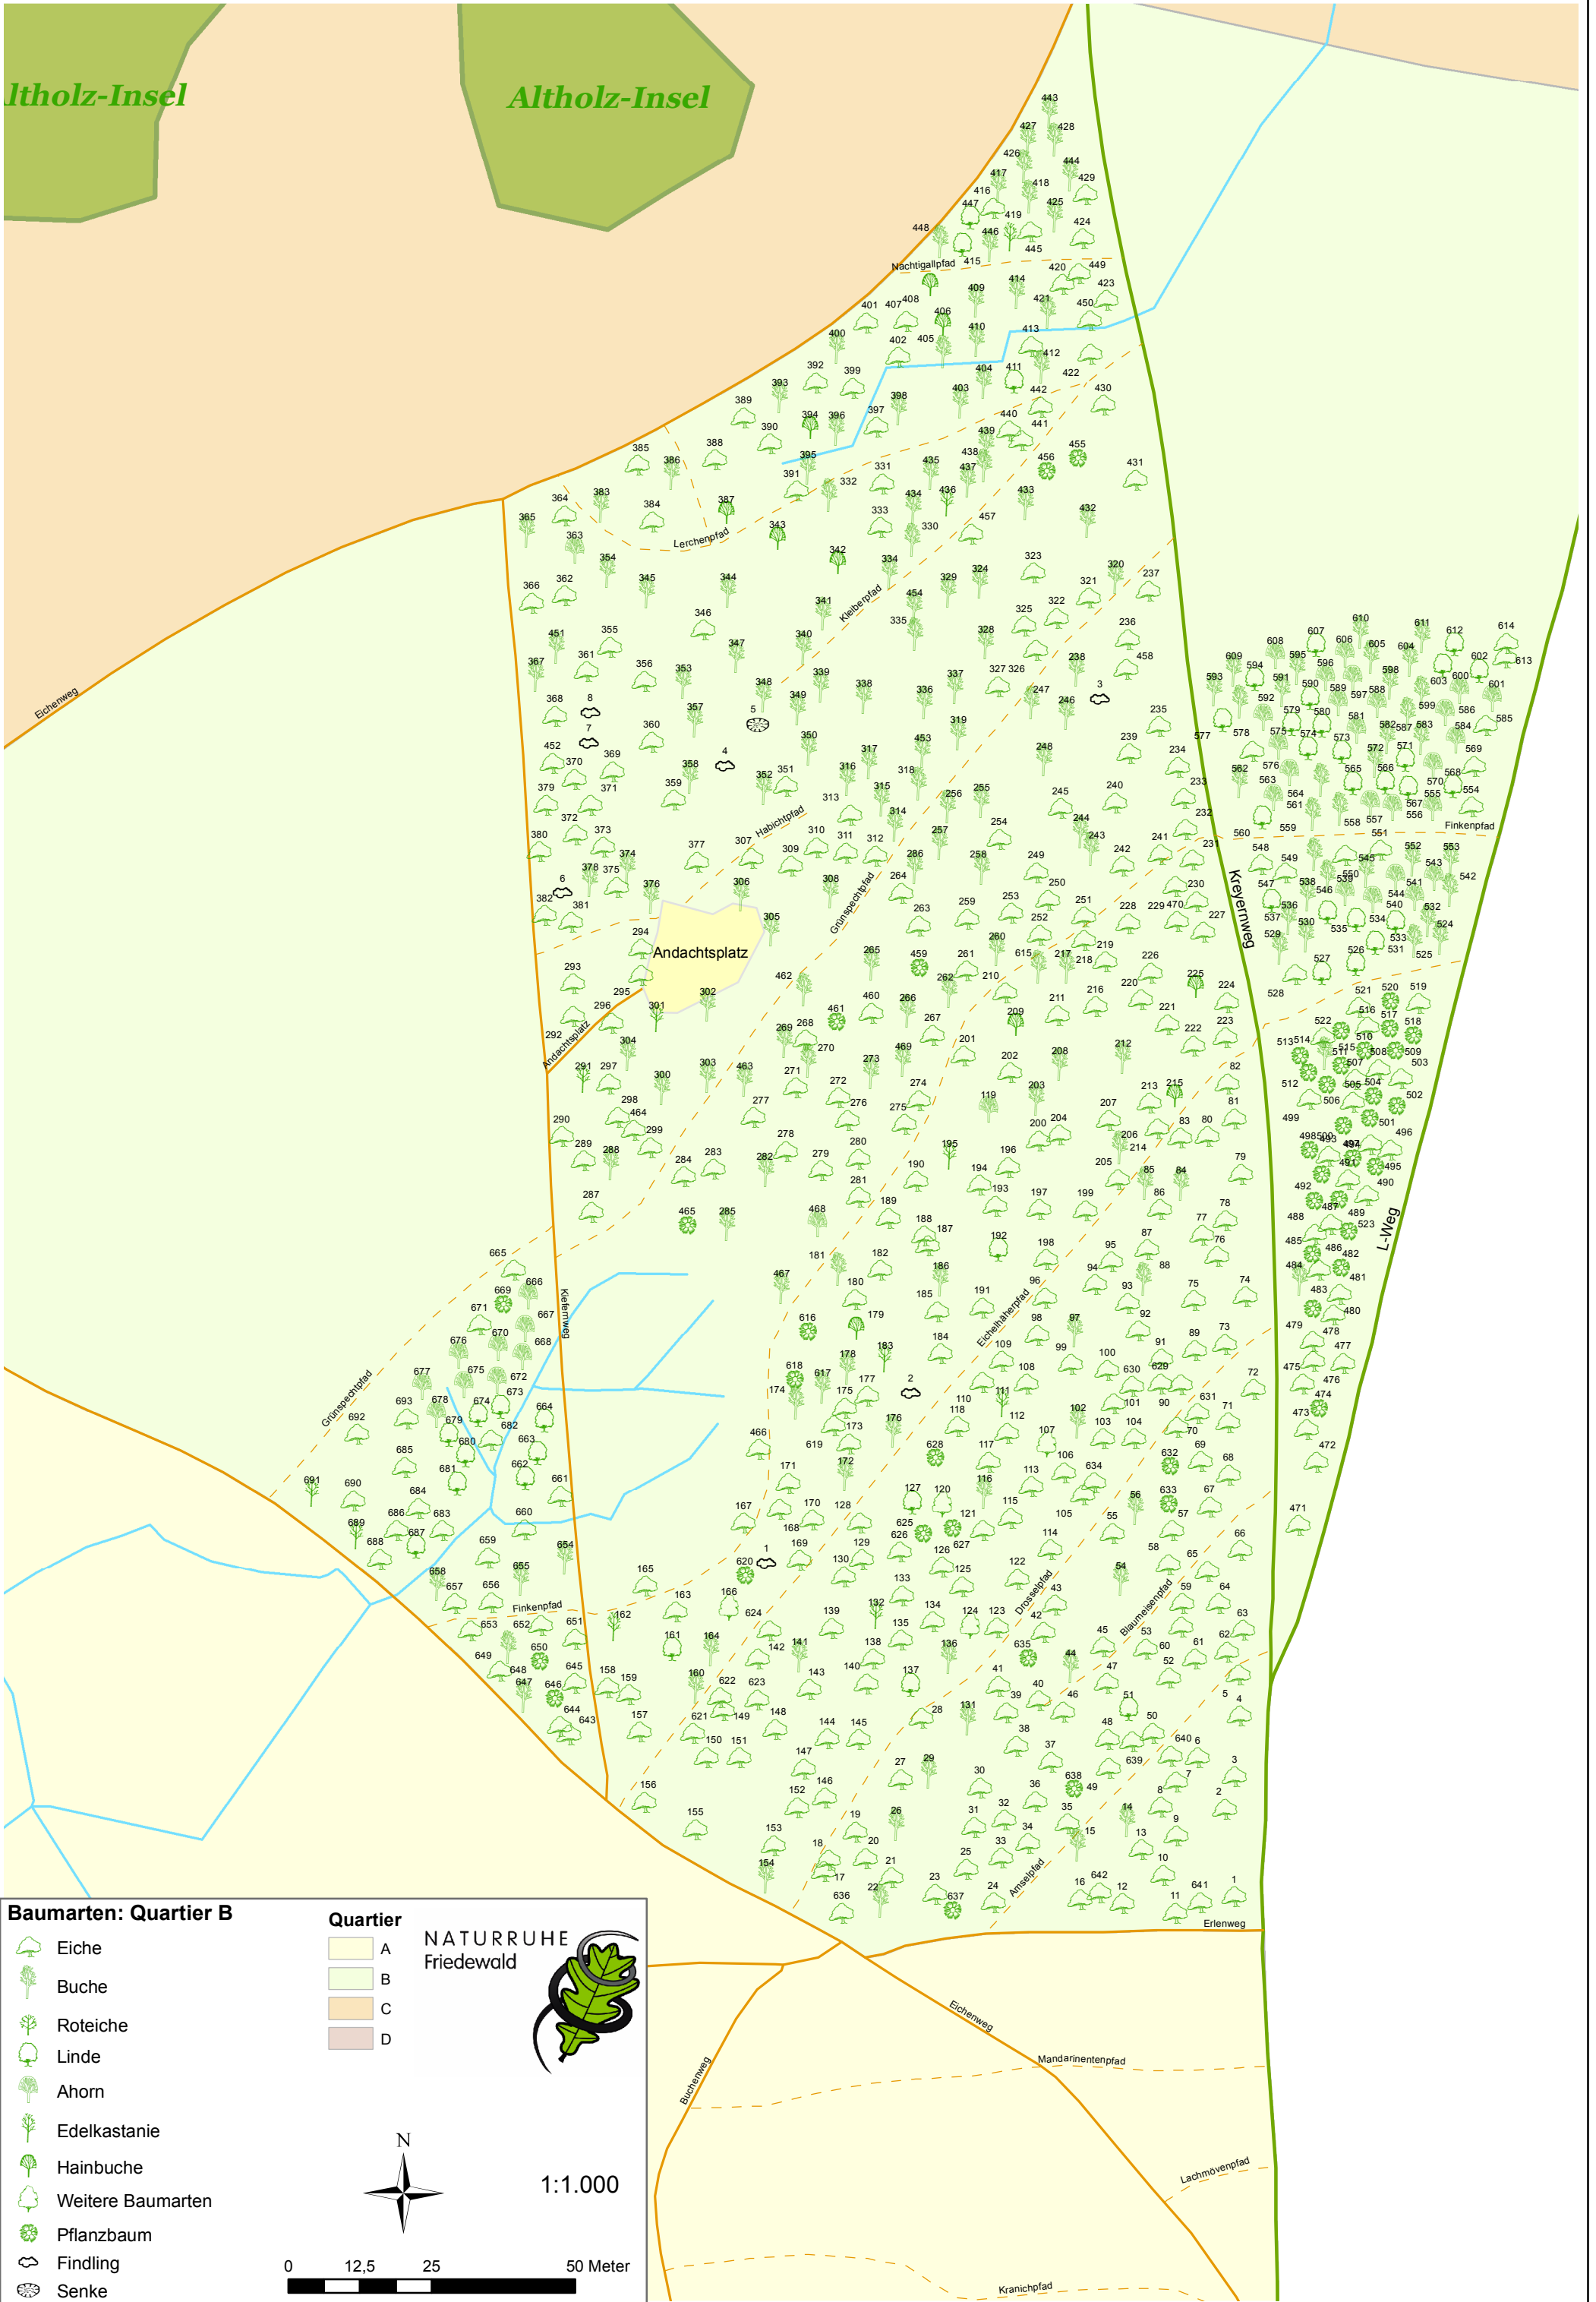

Itholz-Insel

Altholz-Insel

Baumarten: Quartier B

-  Eiche
-  Buche
-  Roteiche
-  Linde
-  Ahorn
-  Edelkastanie
-  Hainbuche
-  Weitere Baumarten
-  Pflanzbaum
-  Findling
-  Senke

- Quartier**
-  A
 -  B
 -  C
 -  D

NATURRUHE
Friedewald

1:1.000