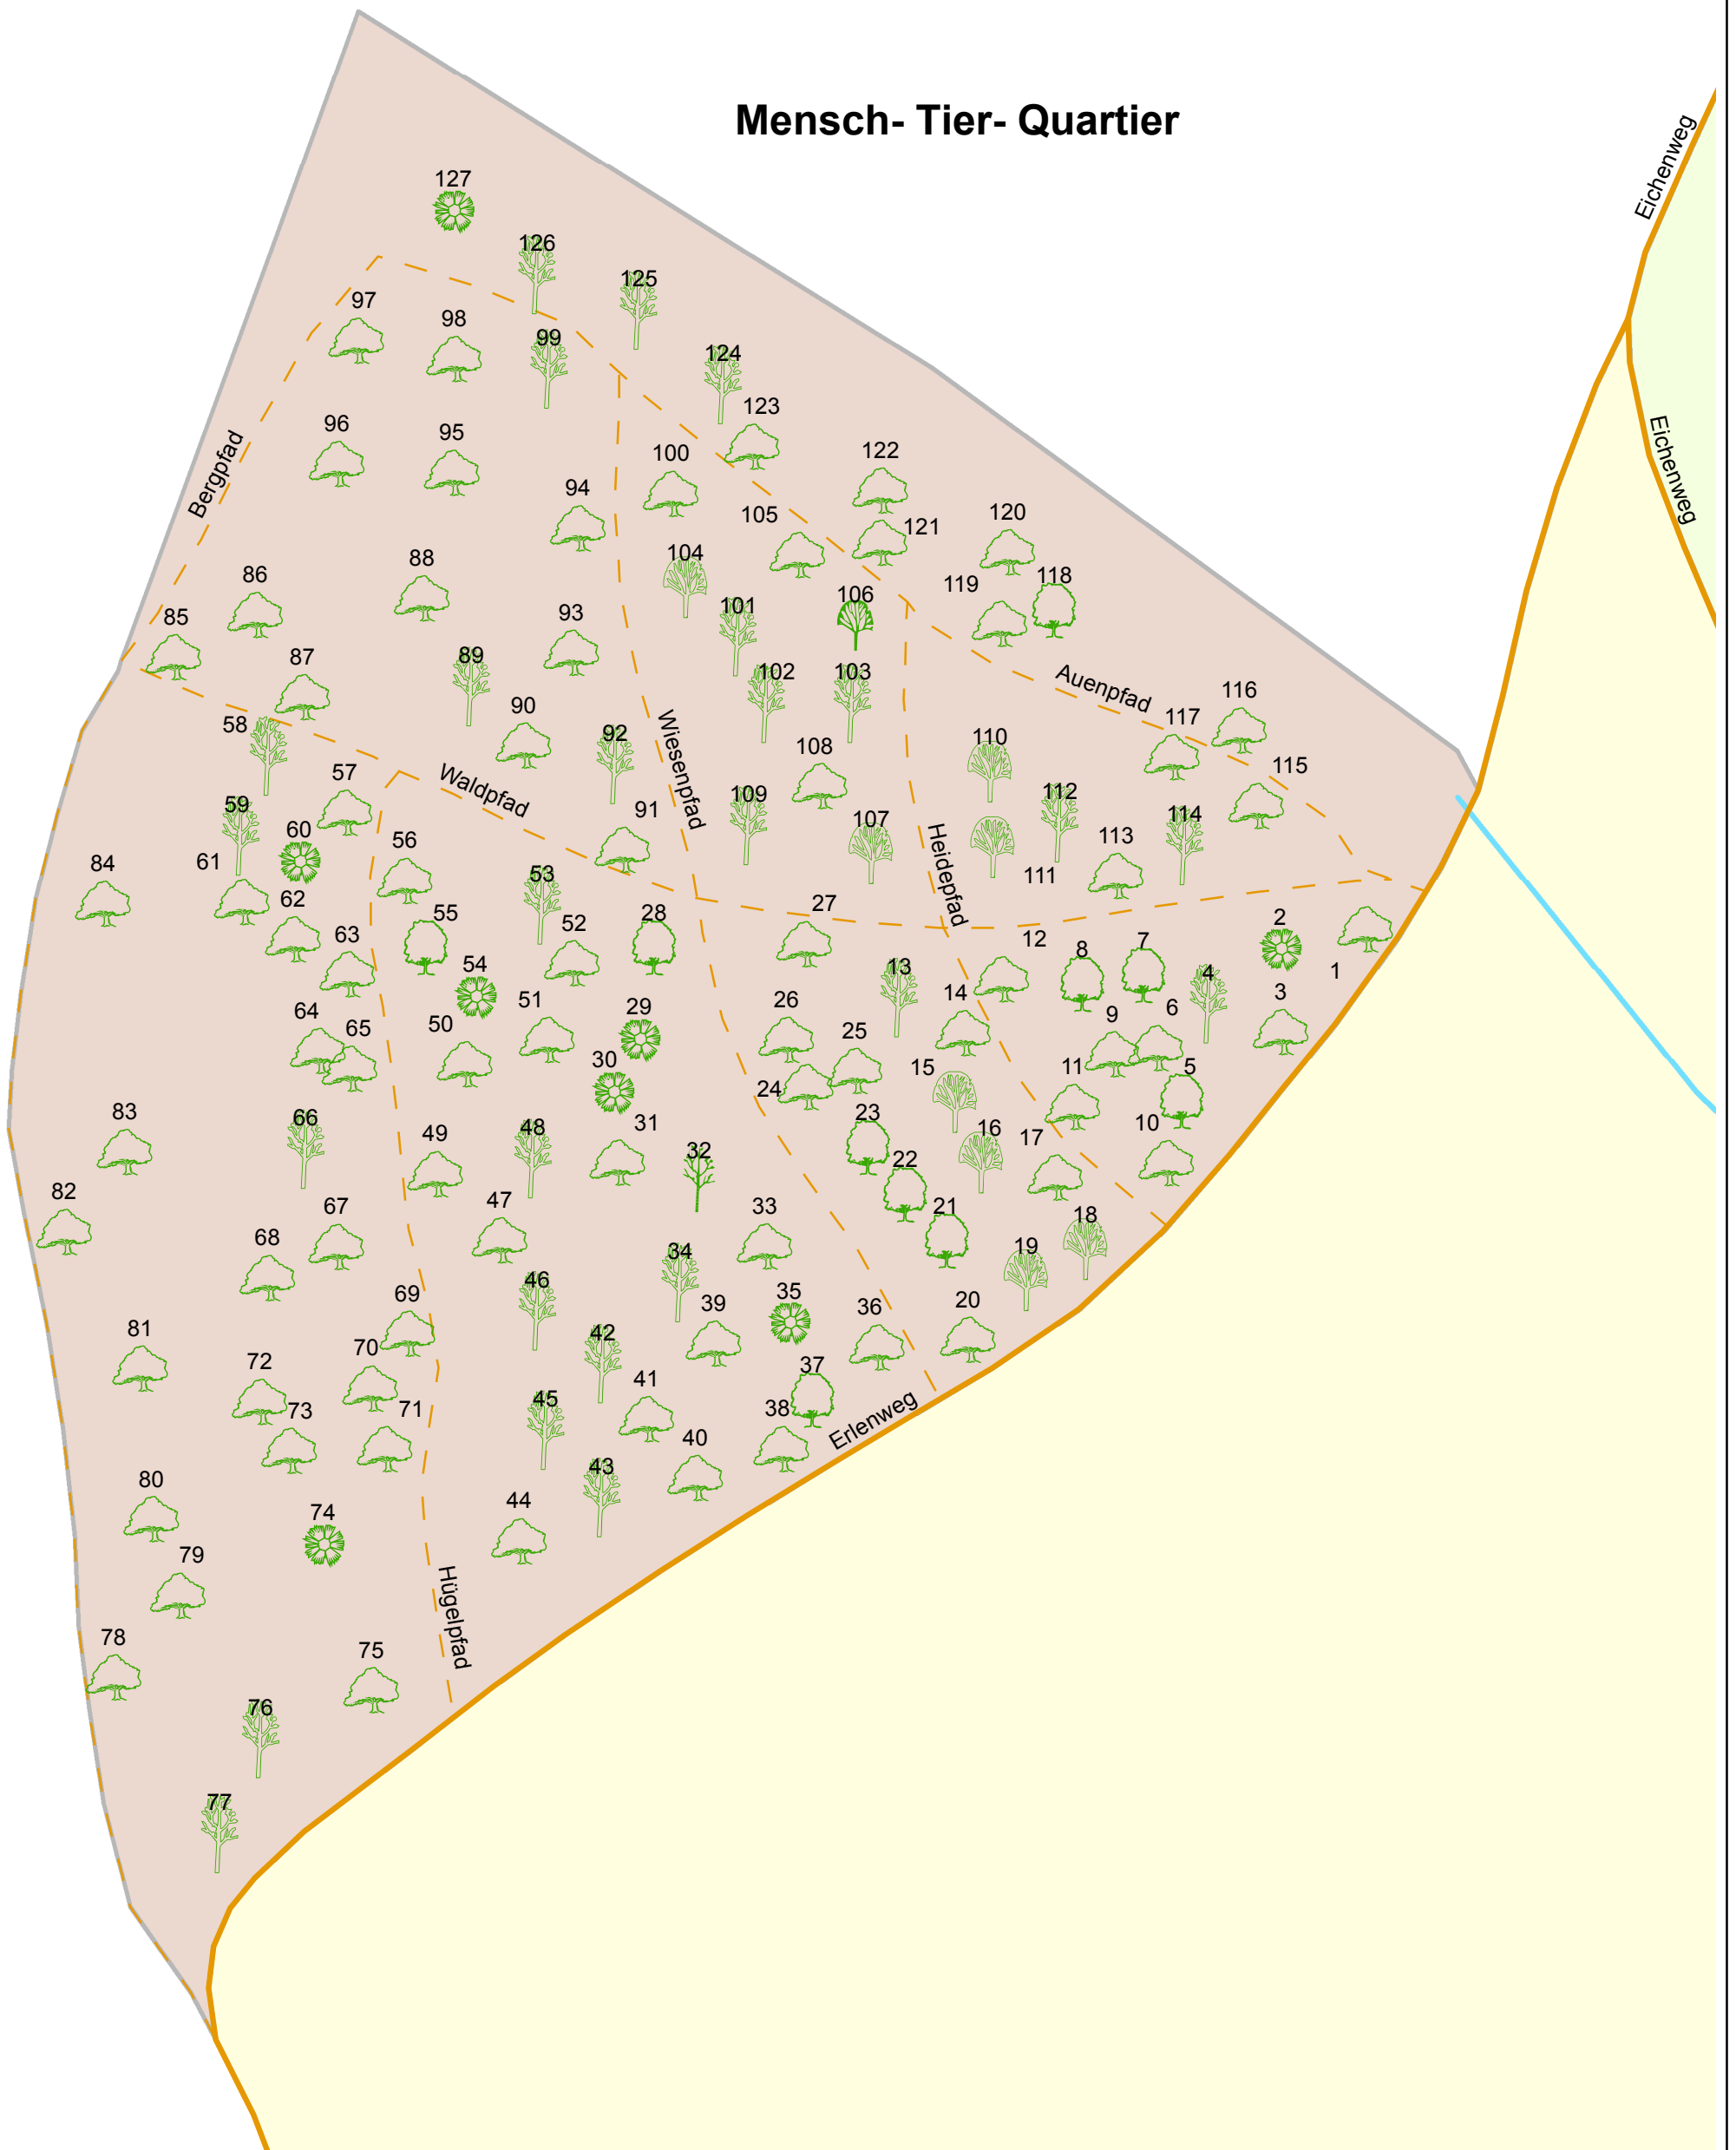

# Mensch- Tier- Quartier

**Baumarten: Quartier D**

Eiche	Edelkastanie
Buche	Hainbuche
Roteiche	Weitere Baumarten
Linde	Pflanzbaum
Ahorn	Findling
	Senke

**Quartier**

A	NATURRUHE
B	Friedewald
C	
D	

**1:500**