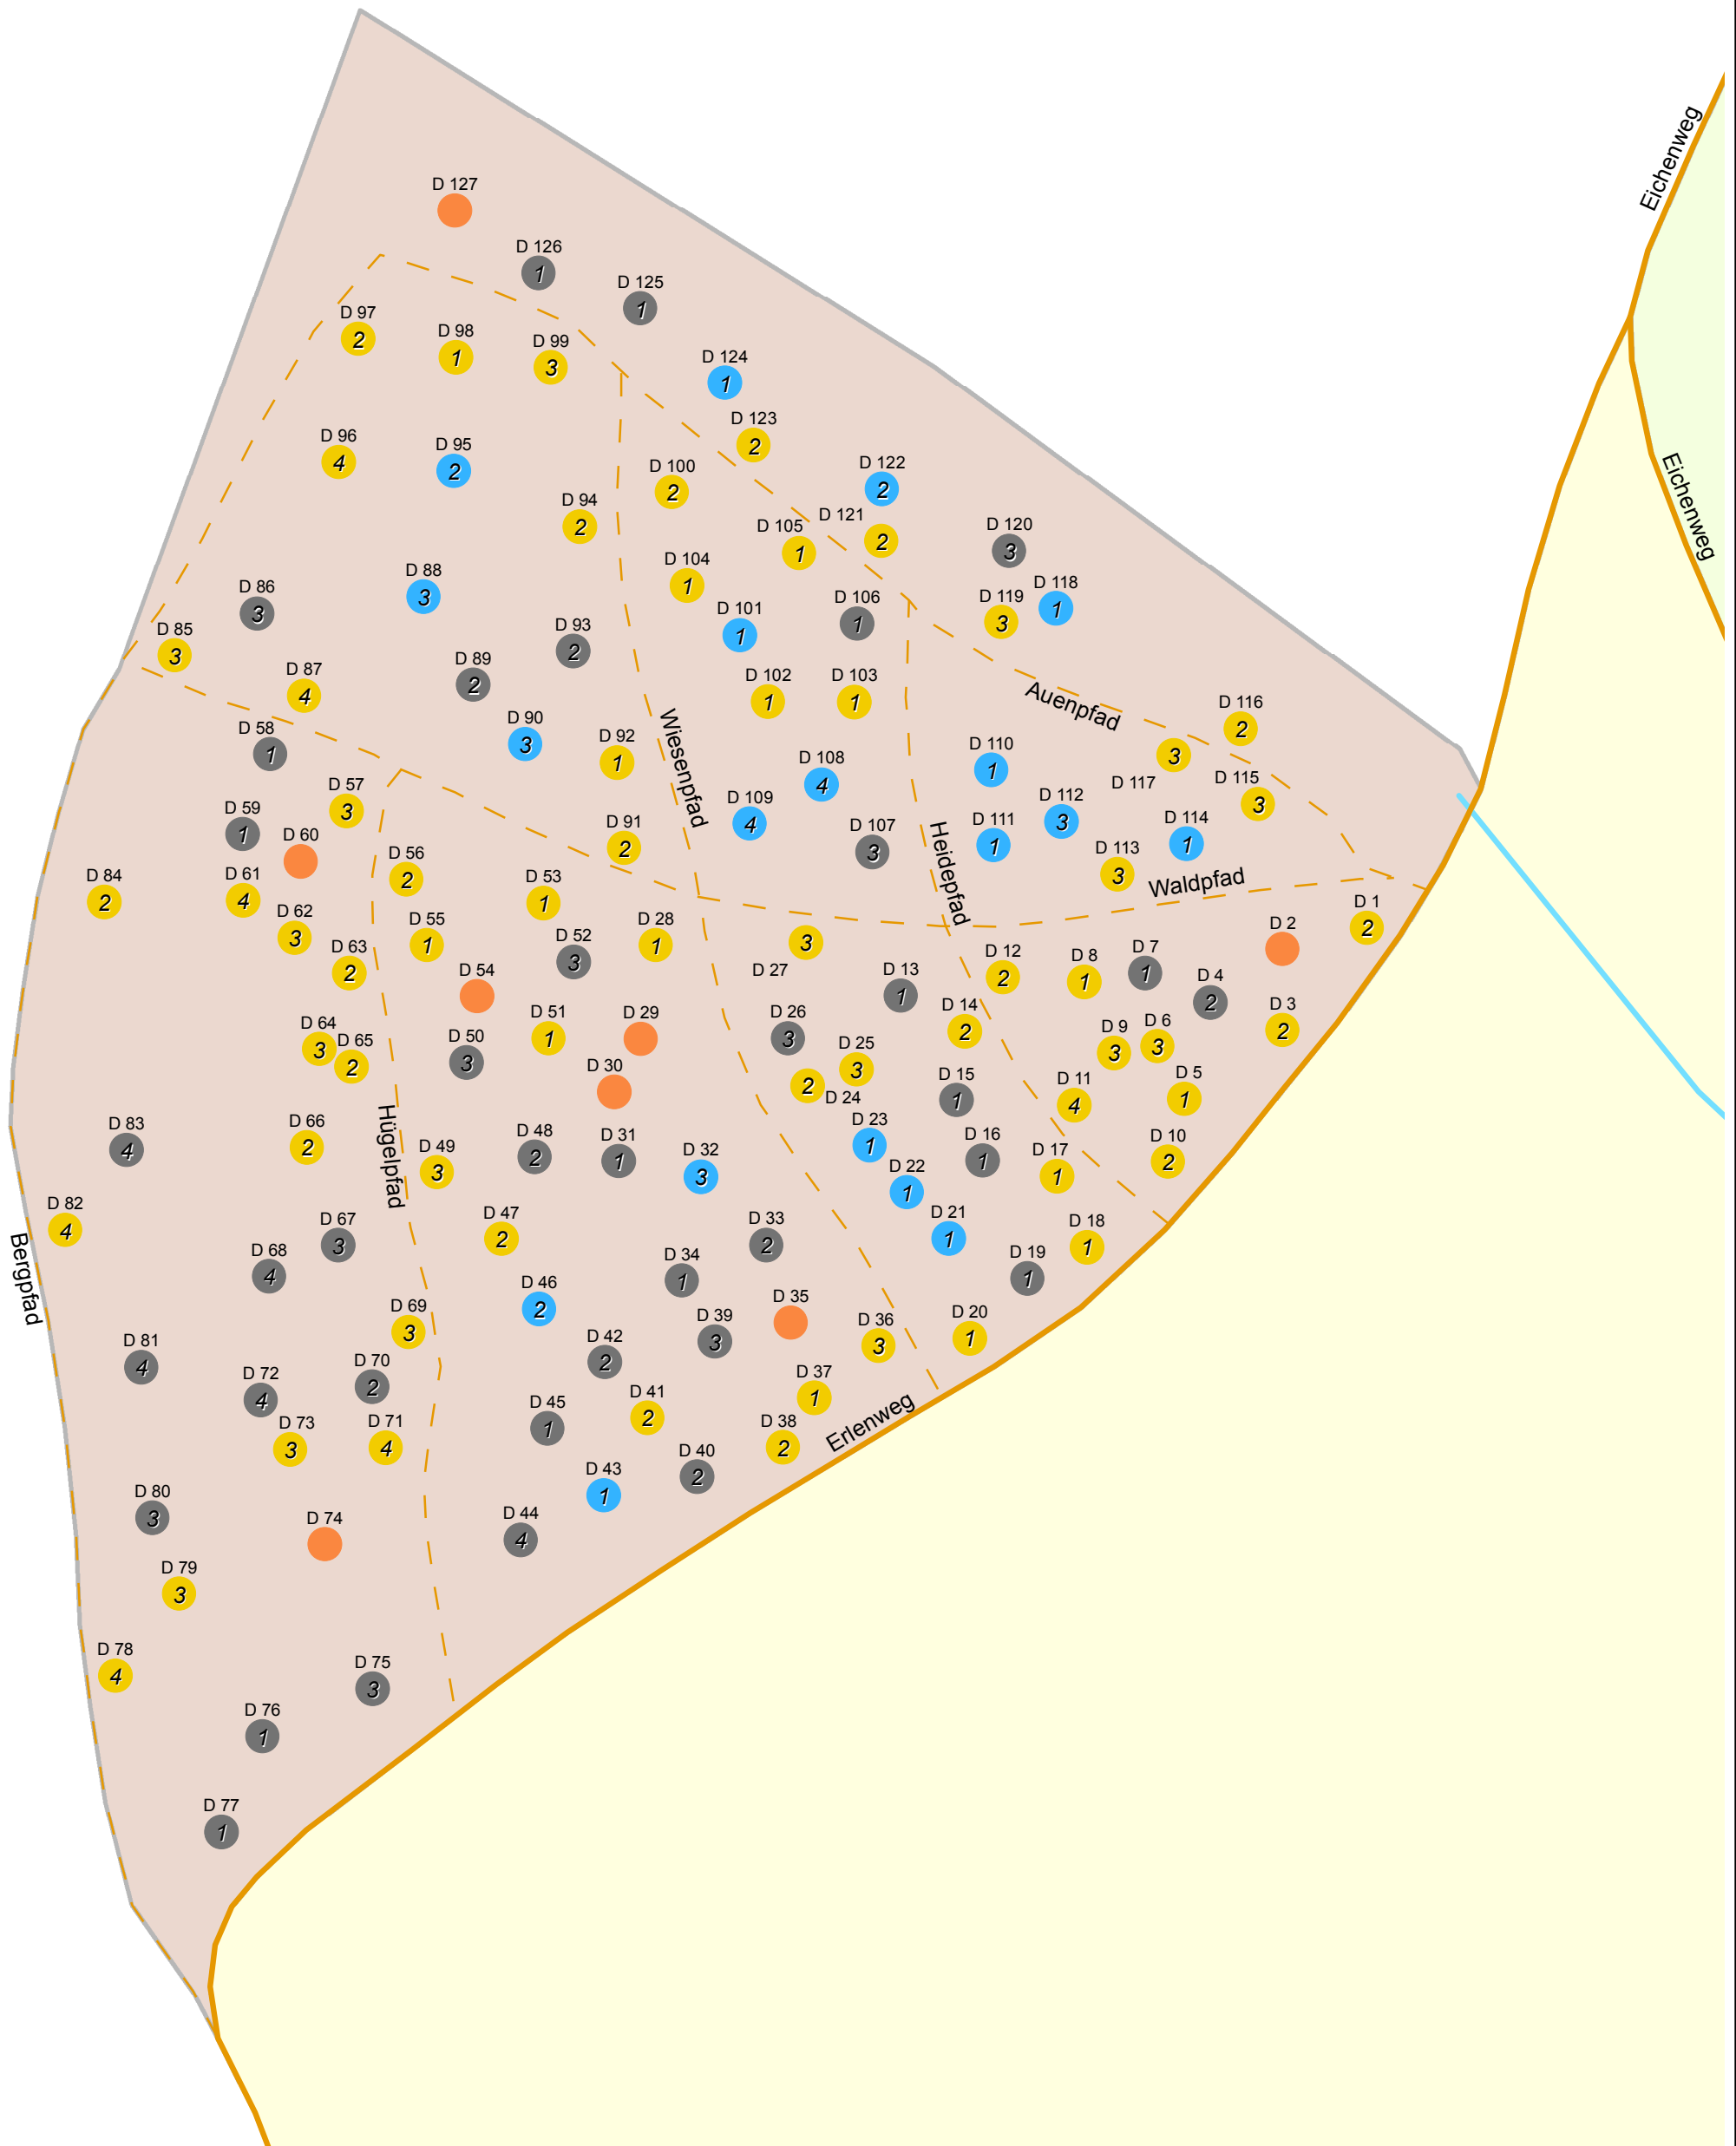

Mensch- Tier- Quartier

Grabtypen mit Preiskategorien: Quartier D

- Gemeinschaftsbaum mit 20 Jahren Laufzeit (max. 12 Plätze)
 - Gemeinschaftsbaum mit 99 Jahren Laufzeit (max. 12 Plätze)
 - Pflanzbaum (max. 12 Plätze)
 - Wahlbaum - Partnerbaum (max. 2 Plätze)
 - Wahlbaum - Familienbaum (max. 9 Plätze)
 - Wahlbaum - Freundschaftsbaum (max. 12 Plätze)
 - Landschaftselement (max. 12 Plätze)
 - Sternenkinderbaum
 - Andachtsplatz
- Preiskategorie: 1- 4

Quartier

- A
- B
- C
- D

NATURRUHE
Friedewald

1:500
20 Meter